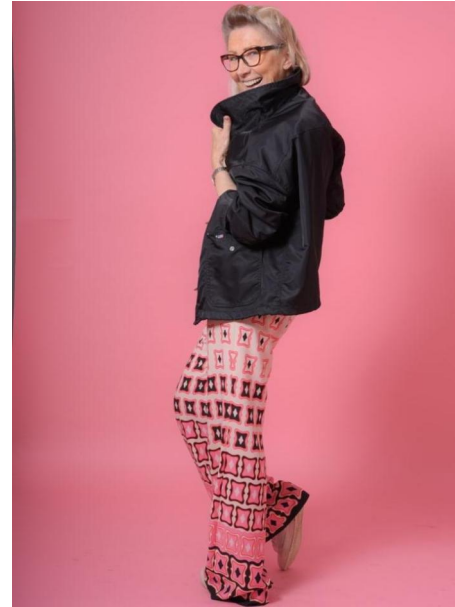

SYLVIA

#69115

Age 70

Height 169

Bust 92

Hair blond

Waist 82

Eyes blau

Hips 95

Size 40

Shoes 32

Cup A

SYLVIA #69115

Liquide im Alter durch Immobilien-Teilverkauf