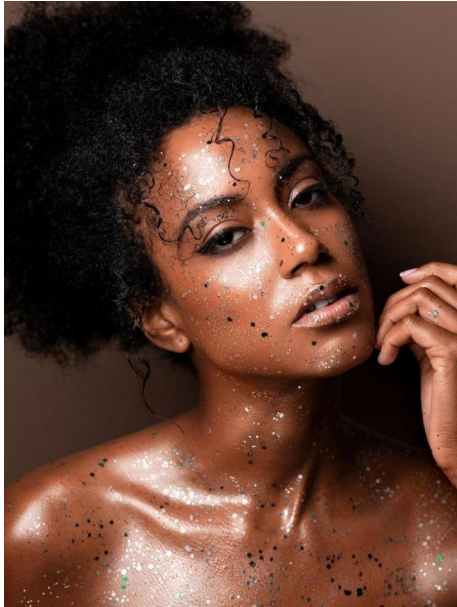

# ESTEFANY

#80778

Age 35

Height 171

Bust 84

Hair schwarz

Waist 64

Eyes braun

Hips 90

Size 36

Shoes 40

Cup B

ESTEFANY #80778

riedel\_official